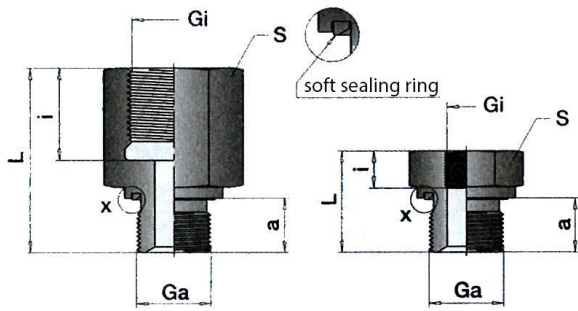

Version with parallel thread and soft seal made of NBR.

ES 28-ZW

Male connector, parallel thread and soft seal

Art. No.	Type No.	PN	Ø D	Thread M	i	S	B	L	l ₁
112281	ES 21-ZW	100	4	G 1/8	8.0	10	14	21.6	9.5
112282	ES 23-ZW	100	6	G 1/8	8.0	12	14	22.0	8.0
112283	ES 24-ZW	100	8	G 1/8	8.0	14	14	23.0	9.0
112284	ES 25-ZW	315	6	G 1/8	8.0	14	14	23.0	8.5
112285	ES 26-ZW	315	8	G 1/8	8.0	17	17	23.5	8.5
112286	ES 28-ZW	315	6	G 1/4	12.0	14	19	24.5	10.0
112287	ES 29-ZW	315	8	G 1/4	12.0	17	19	25.0	10.0
112288	ES 30-ZW	315	10	G 1/4	12.0	19	19	26.0	11.0
112289	ES 31-ZW	315	12	G 1/4	12.0	22	19	26.0	12.0
112290	ES 33-ZW	315	6	G 3/8	12.0	14	22	26.0	11.5
112291	ES 34-ZW	315	8	G 3/8	12.0	17	22	26.0	11.5
112292	ES 35-ZW	315	10	G 3/8	12.0	19	22	27.5	12.5
112293	ES 36-ZW	315	12	G 3/8	12.0	22	22	27.5	12.5
112294	ES 37-ZW	315	15	G 3/8	12.0	27	24	28.5	13.5
112295	ES 38-ZW	315	8	G 1/2	14.0	17	27	26.5	12.0
112296	ES 39-ZW	315	10	G 1/2	14.0	19	27	29.0	14.0
112297	ES 40-ZW	315	12	G 1/2	14.0	22	27	28.0	13.0
112298	ES 41-ZW	315	15	G 1/2	14.0	27	27	29.0	14.0
112299	ES 42-ZW	315	18	G 1/2	14.0	32	27	31.0	14.5
112300	ES 43-ZW	315	18	G 3/4	16.0	32	32	31.0	14.5
112301	ES 44-ZW	160	22	G 3/4	16.0	36	32	33.0	16.5

ES 302-ZW

Long reducing adapter, parallel thread and soft seal

Art. No.	Type No.	Ga	a	Gi	i	S	L	PN
112302	ES 300-ZW	G 1/4	12.0	G 1/8	11.0	19	28.0	400
112303	ES 301-ZW	G 3/8	12.0	G 1/4	18.0	22	36.0	400
112304	ES 302-ZW	G 1/2	14.0	G 3/8	16.0	27	36.0	400
112305	ES 303-ZW	G 3/4	16.0	G 1/2	20.0	32	41.0	315

ES 311-ZW

Short reducing adapter, parallel thread and soft seal

Art. No.	Type No.	Ga	a	Gi	i	S	L	PN
112306	ES 310-ZW	G 3/8	12.0	G 1/8	8.0	22	22.5	400
112307	ES 311-ZW	G 1/2	14.0	G 1/4	12.0	27	24.0	400
112308	ES 312-ZW	G 3/4	16.0	G 1/4	12.0	32	26.0	315
112309	ES 313-ZW	G 3/4	16.0	G 3/8	12.0	32	26.0	315
112310	ES 314-ZW	G 1	18.0	G 1/2	14.0	41	29.0	315