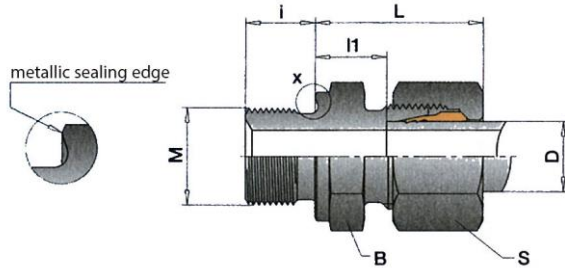

Version with parallel thread and soft seal made of NBR.

ES 28-ZW

Male connector, parallel thread and soft seal

Art. No.	Type No.	PN	Ø D	Thread M	i	S	B	L	l ₁
112281	ES 21-ZW	100	4	G 1/8	8.0	10	14	21.6	9.5
112282	ES 23-ZW	100	6	G 1/8	8.0	12	14	22.0	8.0
112283	ES 24-ZW	100	8	G 1/8	8.0	14	14	23.0	9.0
112284	ES 25-ZW	315	6	G 1/8	8.0	14	14	23.0	8.5
112285	ES 26-ZW	315	8	G 1/8	8.0	17	17	23.5	8.5
112286	ES 28-ZW	315	6	G 1/4	12.0	14	19	24.5	10.0
112287	ES 29-ZW	315	8	G 1/4	12.0	17	19	25.0	10.0
112288	ES 30-ZW	315	10	G 1/4	12.0	19	19	26.0	11.0
112289	ES 31-ZW	315	12	G 1/4	12.0	22	19	26.0	12.0
112290	ES 33-ZW	315	6	G 3/8	12.0	14	22	26.0	11.5
112291	ES 34-ZW	315	8	G 3/8	12.0	17	22	26.0	11.5
112292	ES 35-ZW	315	10	G 3/8	12.0	19	22	27.5	12.5
112293	ES 36-ZW	315	12	G 3/8	12.0	22	22	27.5	12.5
112294	ES 37-ZW	315	15	G 3/8	12.0	27	24	28.5	13.5
112295	ES 38-ZW	315	8	G 1/2	14.0	17	27	26.5	12.0
112296	ES 39-ZW	315	10	G 1/2	14.0	19	27	29.0	14.0
112297	ES 40-ZW	315	12	G 1/2	14.0	22	27	28.0	13.0
112298	ES 41-ZW	315	15	G 1/2	14.0	27	27	29.0	14.0
112299	ES 42-ZW	315	18	G 1/2	14.0	32	27	31.0	14.5
112300	ES 43-ZW	315	18	G 3/4	16.0	32	32	31.0	14.5
112301	ES 44-ZW	160	22	G 3/4	16.0	36	32	33.0	16.5

ES 302-ZW

Long reducing adapter, parallel thread and soft seal

Art. No.	Type No.	Ga	a	Gi	i	S	L	PN
112302	ES 300-ZW	G 1/4	12.0	G 1/8	11.0	19	28.0	400
112303	ES 301-ZW	G 3/8	12.0	G 1/4	18.0	22	36.0	400
112304	ES 302-ZW	G 1/2	14.0	G 3/8	16.0	27	36.0	400
112305	ES 303-ZW	G 3/4	16.0	G 1/2	20.0	32	41.0	315

ES 311-ZW

Short reducing adapter, parallel thread and soft seal

Art. No.	Type No.	Ga	a	Gi	i	S	L	PN
112306	ES 310-ZW	G 3/8	12.0	G 1/8	8.0	22	22.5	400
112307	ES 311-ZW	G 1/2	14.0	G 1/4	12.0	27	24.0	400
112308	ES 312-ZW	G 3/4	16.0	G 1/4	12.0	32	26.0	315
112309	ES 313-ZW	G 3/4	16.0	G 3/8	12.0	32	26.0	315
112310	ES 314-ZW	G 1	18.0	G 1/2	14.0	41	29.0	315